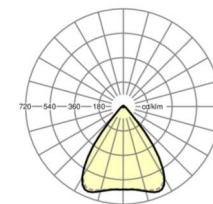

ÉLECTROTECHNIQUE

Ballast	Pilote électronique (1 pièce)
Puissance du système	53W
Tension secteur	230V/50Hz
Classe de efficacité énergétique/Source de lumière	E

ÉCLAIRAGISME

Équipement	LED, Rendu des couleurs/Température de couleur CRI ≥ 80 / 3000K
Tolérance de localisation chromatique (MacAdam)	3SDCM
Groupe de risque photobiologique (Luminaire)	RG1
Flux lumineux nominal	7625lm
Longévité des sources LED	50000h L80/B10 (Tq 35°C)
Efficacité lumineuse du luminaire	144lm/W
Angle de rayonnement	80° (C0) / 80° (C90)
UGR trans./long.	18.7 / 18.8

<https://www.regiolux.de/fr/article/19432004100>

Référence	LED 8000lm 830
ηLB	100 %
Φ ↓/↑	98 % / 2 %
UGR trans./long.	18.7 / 18.8

Dimensions

L	1531 mm	Longueur
B	55 mm	Largeur
H	37 mm	Hauteur
