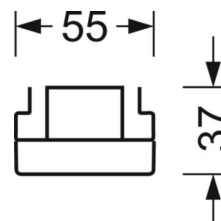

ÉLECTROTECHNIQUE

Ballast	Pilote électronique (1 pièce)
Puissance du système	53W
Tension secteur	230V/50Hz
Classe de efficacité énergétique/Source de lumière	E

ÉCLAIRAGISME

Équipement	LED, Rendu des couleurs/Température de couleur CRI ≥ 80 / 3000K
Tolérance de localisation chromatique (MacAdam)	3SDCM
Groupe de risque photobiologique (Luminaire)	RG1
Flux lumineux nominal	7625lm
Longévité des sources LED	50000h L80/B10 (Tq 35°C)
Efficacité lumineuse du luminaire	144lm/W
Angle de rayonnement	80° (C0) / 80° (C90)
UGR trans./long.	18.7 / 18.8

MÉCANIQUE

Couleur du boîtier	blanc signalisation RAL 9016
Cotes (Long.xLarg.xH/DxH)	1531mm x 55mm x 37mm
Poids (net)	1.9kg
Type de montage	Montage sur système de rail support, Structure lumineuse

LIEN PROFOND

<https://www.regiolux.de/fr/article/19432004100>

Référence	LED 8000lm 830
ηLB	100 %
Φ ↓/↑	98 % / 2 %
UGR trans./long.	18.7 / 18.8

Dimensions

L	1531 mm	Longueur
B	55 mm	Largeur
H	37 mm	Hauteur
