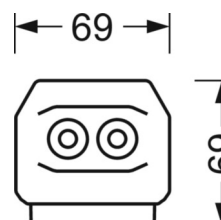

ÉLECTROTECHNIQUE

Ballast	Pilote électronique (1 pièce)
Puissance du système	53W
Tension secteur	230V/50Hz
Classe de efficacité énergétique/Source de lumière	E

ÉCLAIRAGISME

Équipement	LED, Rendu des couleurs/Température de couleur CRI ≥ 80 / 3000K
Tolérance de localisation chromatique (MacAdam)	3SDCM
Groupe de risque photobiologique (Luminaire)	RG1
Flux lumineux nominal	7625lm
Longévité des sources LED	50000h L80/B10 (Tq 35°C)
Efficacité lumineuse du luminaire	144lm/W
Angle de rayonnement	80° (C0) / 80° (C90)
UGR trans./long.	18.7 / 18.8

MÉCANIQUE

Couleur du boîtier	blanc signalisation RAL 9016
Cotes (Long.xLarg.xH/DxH)	1531mm x 55mm x 37mm
Poids (net)	1.9kg
Type de montage	Montage sur système de rail support, Structure lumineuse

LIEN PROFOND

<https://www.regiolux.de/fr/article/19432004100>

Référence	LED 8000lm 830
ηLB	100 %
Φ ↓/↑	98 % / 2 %
UGR trans./long.	18.7 / 18.8

Dimensions

L	1531 mm	Longueur
B	55 mm	Largeur
H	37 mm	Hauteur
